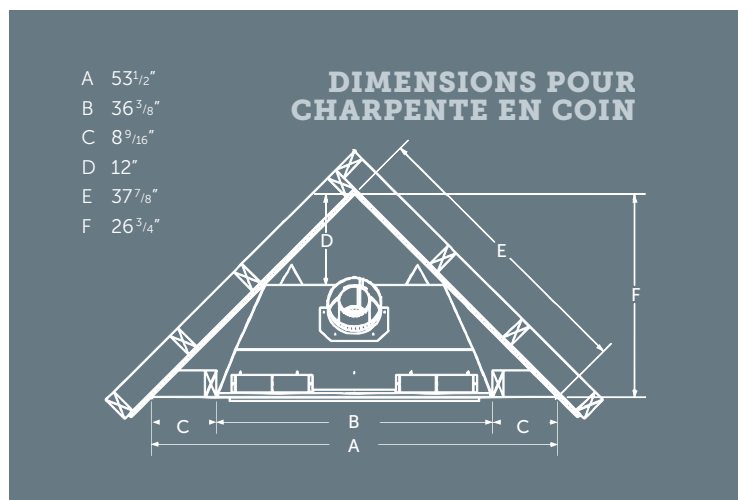

DIMENSIONS DE CHARPENTE (PO)

Hauteur Réelle	Hauteur Charpente	Largeur Réelle	Largeur Charpente	Profondeur Réelle	Profondeur Charpente
37 1/8"	37 1/4"	36"	36 3/8"	17 7/16"	17 1/2"

LE NEC PLUS ULTRA DU DESIGN, DE L'INGÉNIERIE ET DE LA QUALITÉ