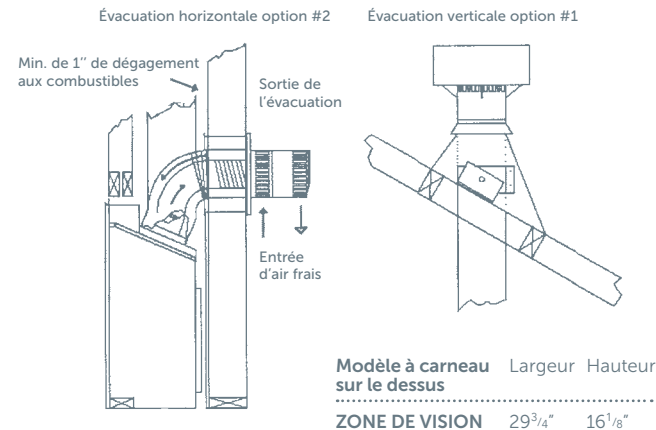

Modèle	ZCVRB3622N/ ZCVRB3622NE	ZCVRB3622LP/ ZCVRB3622LPE
Combustible	Gaz naturel	Propane
Entrée max.	17 500	17 500
Entrée min.	12 000	14 000
FE (P.4.1-02)	62,5 / 65,7%	63,9 / 66,9%

Réchauffez votre pièce préférée avec la beauté d'un foyer linéaire.

CARACTERISTIQUES DE SÉRIE *

- Valve millivolt ou IPI haut/bas qui fonctionne même en cas de panne de courant
- Verre décoratif bronze
- Approuvé pour les maisons mobiles et les chambres à coucher
- Écran de sécurité*

CARACTERISTIQUES OPTIONNELLES

Encadrements minces

Noir ou acier inoxydable (36" L x 22 1/2" H)

Ensemble de ventilateur

Activé par la chaleur avec contrôle de vitesse variable

Thermostat mural

Marche/arrêt de série ou programmable 5 jours (semaine) et 2 jours (fin de semaine)

Télécommande

Marche/arrêt, thermostat marche/arrêt, thermostat marche/arrêt avec modulation.

Doublure de porcelaine

Ensemble d'éclairage universel

Deux lampes

* Un écran de sécurité sera inclus avec tous les foyers au gaz manufacturés à partir du 1er janvier 2015.

Le meilleur des foyers à dégagement nul et évacuation directe. Que ce soit pour une nouvelle construction ou pour une rénovation, c'est votre meilleur choix pour une installation m'importe où dans votre maison.

DIMENSIONS DE CHARPENTE (PO)

Hauteur Réelle	Hauteur Charpente	Largeur Réelle	Largeur Charpente	Profondeur Réelle	Profondeur Charpente
37 1/8"	37 1/4"	36"	36 3/8"	17 7/16"	17 1/2"

LE NEC PLUS ULTRA DU DESIGN, DE L'INGÉNIERIE ET DE LA QUALITÉ