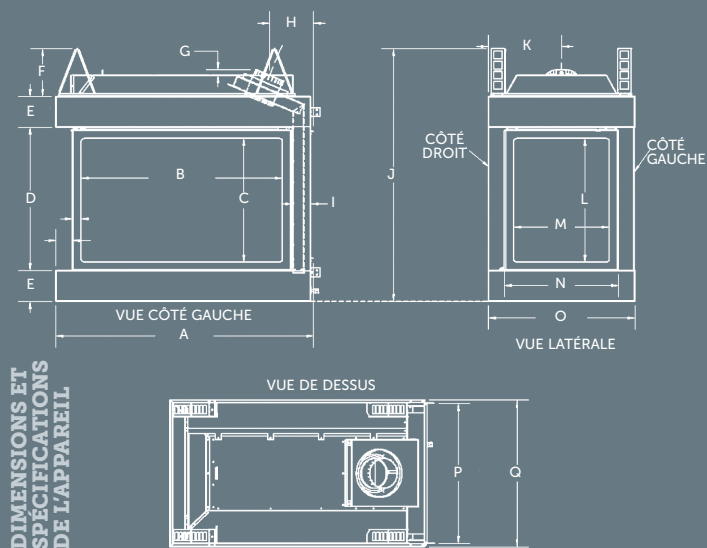

M42LOG3
Bois de grève

RBCB1 Boulets de canon multicolores

MP42RLT Doublure de brique Traditionnelle

MQG5C Braise de verre décoratif

	VUE CÔTÉ GAUCHE	VUE LATÉRALE	VUE DE DESSUS
A	43 ¹ / ₁₆ "	-	-
B	33 ¹¹ / ₁₆ "	-	-
C	20 ⁵ / ₈ "	-	-
D	23 ¹⁵ / ₁₆ "	-	-
E	5 ³ / ₁₆ "	-	-
F	8"	-	-
G	1"	-	-
H	7 ³ / ₈ "	-	-
I	3"	-	-
J	-	42 ¹ / ₄ "	-
K	-	12 ¹ / ₄ "	-
L	-	20 ⁵ / ₈ "	-
M	-	16"	-
N	-	19"	-
O	-	24 ¹ / ₄ "	-
P	-	-	23 ¹ / ₄ "
Q	-	-	24 ¹ / ₂ "

SPÉCIFICATIONS DE CHARPENTE ET DE L'APPAREIL (PO.)

Modèles à carneau sur le dessus	Hauteur Réelle	Hauteur Charpente	Largeur Réelle	Largeur Charpente	Profondeur Réelle	Profondeur Charpente
	MCVP42	42 ¹ / ₄ "	42 ³ / ₈ "	43 ¹ / ₁₆ "	42 ¹ / ₂ "	24 ¹ / ₂ "