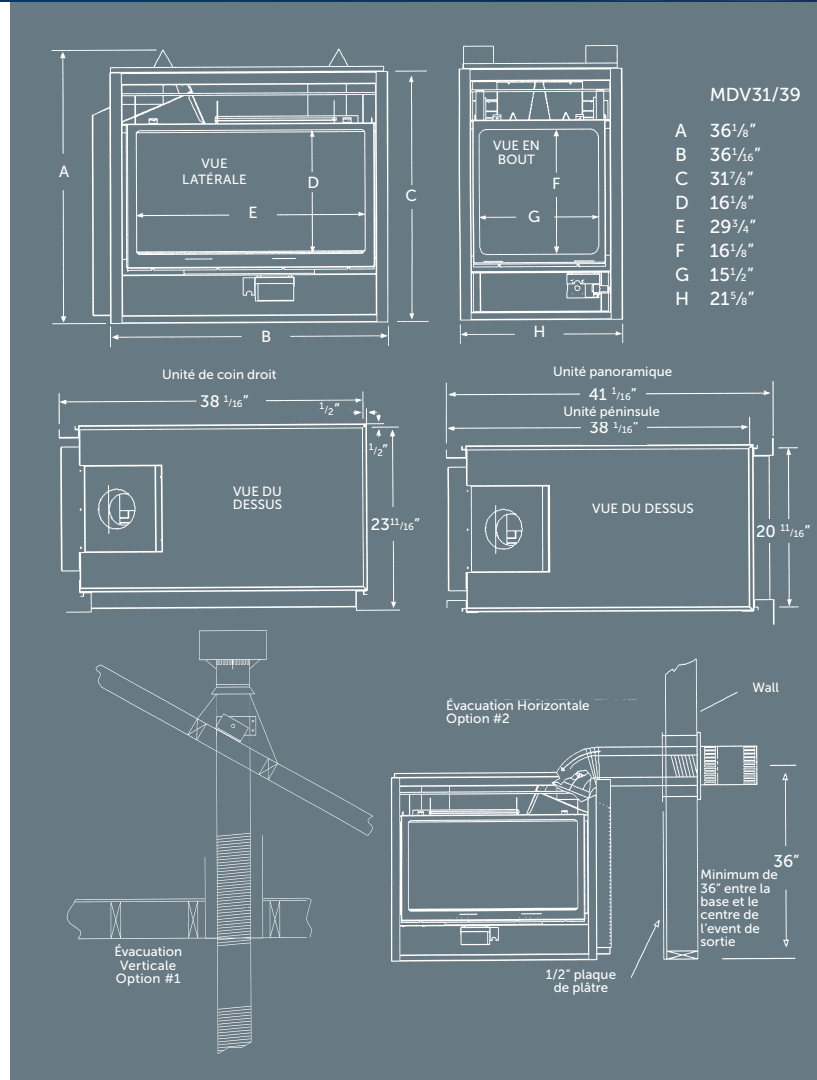

### Charpente pour pleine vision (panoramique seulement)

42 1/2" H x 46 1/8" L x 25 5/8" P