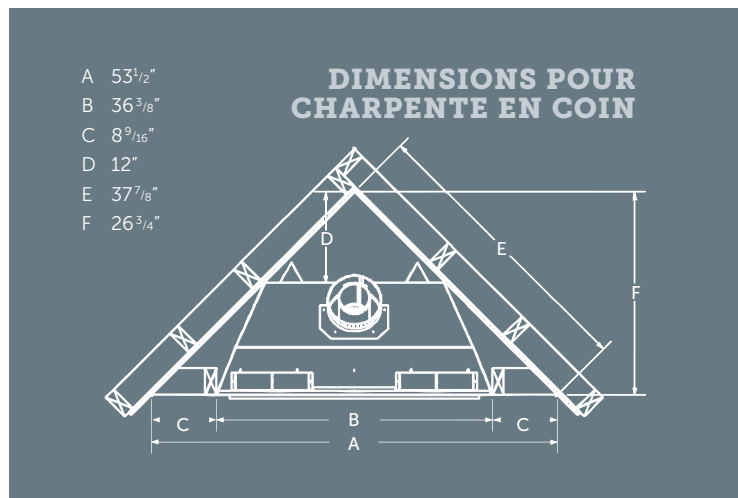

Modèle	ZCVRB3622N ZCVRB3622NE	ZCVRB3622LP/ ZCVRB3622LPE
Combustible	Gaz naturel	Propane
Entrée max.	17 500	17 500
Entrée min.	12 000	14 000
FE (P.4.1-15)	61,36% / 65,82%	62,72% / 64,55%

Le meilleur des foyers à dégagement nul et évacuation directe. Que ce soit pour une nouvelle construction ou pour une rénovation, c'est votre meilleur choix pour une installation n'importe où dans votre maison.

CARACTERISTIQUES DE SÉRIE

- Valve millivolt ou IPI haut/bas qui fonctionne même en cas de panne de courant
- Verre décoratif bronze
- Approuvé pour les maisons mobiles et les chambres à coucher
- Écran de sécurité

DIMENSIONS DE CHARPENTE (PO)

Hauteur Réelle	Hauteur Charpente	Largeur Réelle	Largeur Charpente	Profondeur Réelle	Profondeur Charpente
37¹/₈"	37¹/₄"	36"	36³/₈"	17⁷/₁₆"	17¹/₂"

CARACTERISTIQUES OPTIONNELLES

Encadrements minces

Noir ou acier inoxydable (36" L x 22 1/2" H)

Ensemble de ventilateur

Activé par la chaleur avec contrôle de vitesse variable

Thermostat mural

Marche/arrêt de série ou programmable 5 jours (semaine) et 2 jours (fin de semaine)

Télécommande

Marche/arrêt, thermostat marche/arrêt, thermostat marche/arrêt avec modulation

Doubleur de porcelaine

Ensemble d'éclairage universel

Deux lampes

Support de verres

Verres décoratifs

Boulets de canon multicolores

LE NEC PLUS ULTRA DU DESIGN, DE L'INGÉNIERIE ET DE LA QUALITÉ