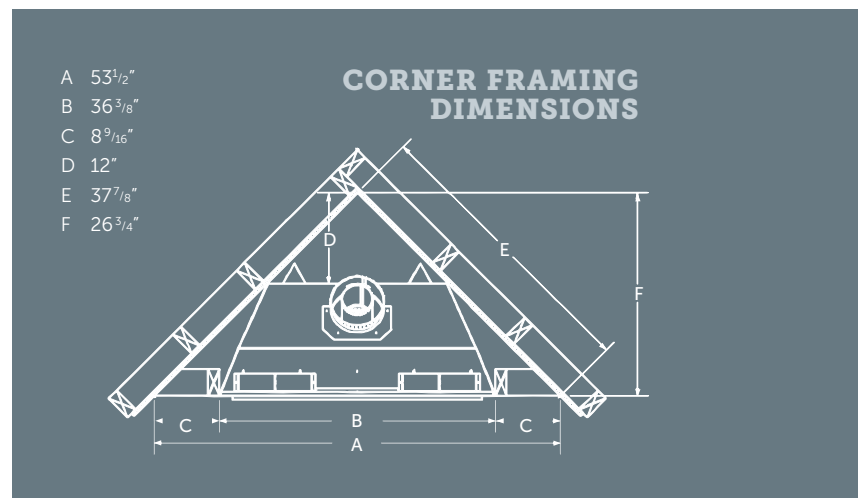

Multi-coloured Cannonballs

Decorative Ember Glass - Bronze

UNIT AND FRAMING SPECIFICATIONS (IN.)

| Height Actual | Height Framing | Width Actual | Width Framing | Depth Actual | Depth Framing |
|----------------------------------|----------------------------------|--------------|----------------------------------|-----------------------------------|----------------------------------|
| 37 ¹ / ₈ " | 37 ¹ / ₄ " | 36" | 36 ³ / ₈ " | 17 ⁷ / ₁₆ " | 17 ¹ / ₂ " |