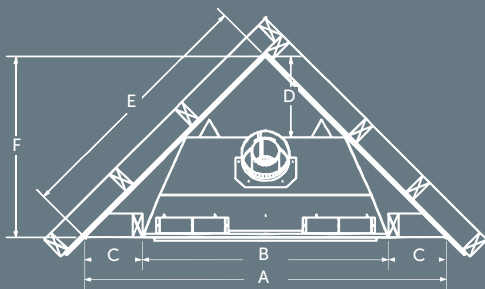

ZDV3318

LOUVERED CLEAN VIEW

| | | |
|---|----------------------------------|-----------------------------------|
| A | 43 ³ / ₄ " | 48 ⁷ / ₈ " |
| B | 33" | 33 ⁷ / ₈ " |
| C | 32 ¹ / ₂ " | 33 ⁹ / ₁₆ " |
| D | 5 ³ / ₈ " | 7 ¹ / ₂ " |
| E | 31" | 34 ⁹ / ₁₆ " |
| F | 8 ¹ / ₂ " | 8 ¹ / ₂ " |
| G | 12" | 12" |
| H | 21 ⁷ / ₈ " | 24 ⁷ / ₁₆ " |

VIEW AREA

| Width | Height |
|----------------------------------|-----------------------------------|
| 25 ¹ / ₂ " | 14 ⁹ / ₁₆ " |

Vertical Flue Option #1

Horizontal Flue Option #2

ZCV3622

| | |
|---|----------------------------------|
| A | 53 ¹ / ₂ " |
| B | 36 ³ / ₈ " |
| C | 8 ⁹ / ₁₆ " |
| D | 12" |
| E | 37 ⁷ / ₈ " |
| F | 26 ³ / ₄ " |