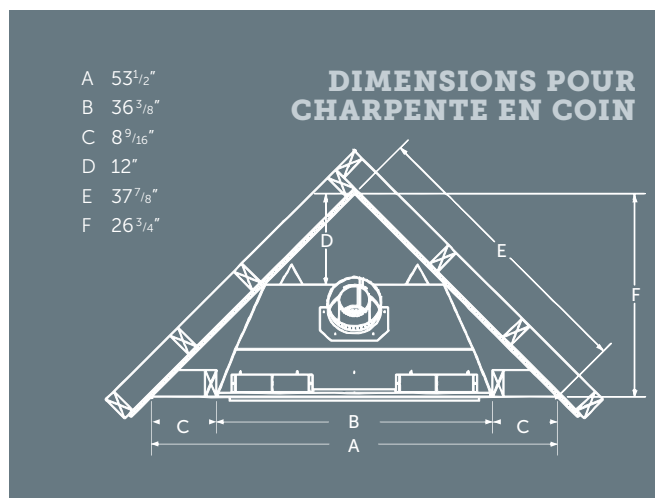

Hauteur Réelle	Hauteur Charpente	Largeur Réelle	Largeur Charpente	Profondeur Réelle	Profondeur Charpente
37 ¹ / ₈ "	37 ¹ / ₄ "	36"	36 ³ / ₈ "	17 ⁷ / ₁₆ "	17 ¹ / ₂ "

LE NEC PLUS ULTRA DU DESIGN, DE L'INGÉNIERIE ET DE LA QUALITÉ