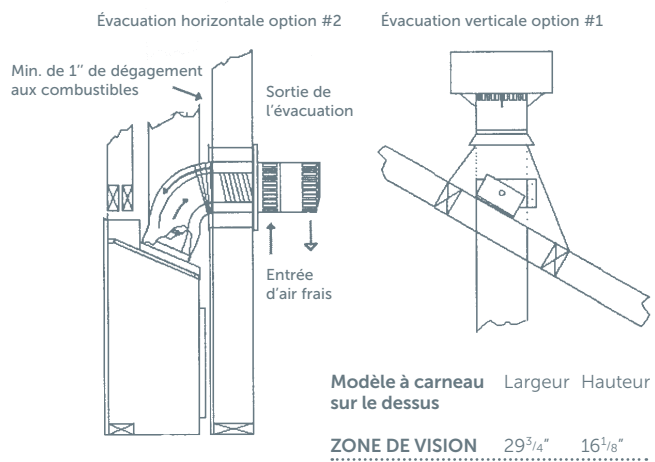

Télécommande

Marche/arrêt, thermostat marche/arrêt, thermostat marche/arrêt avec modulation

Doublure de porcelaine

Ensemble d'éclairage universel

Deux lampes

Écran de sécurité

Verres décoratifs - Bronze

DIMENSIONS DE CHARPENTE (PO)

Hauteur Réelle	Hauteur Charpente	Largeur Réelle	Largeur Charpente	Profondeur Réelle	Profondeur Charpente
37 ¹ / ₈ "	37 ¹ / ₄ "	36"	36 ³ / ₈ "	17 ⁷ / ₁₆ "	17 ¹ / ₂ "

LE NEC PLUS ULTRA DU DESIGN, DE L'INGÉNIERIE ET DE LA QUALITÉ