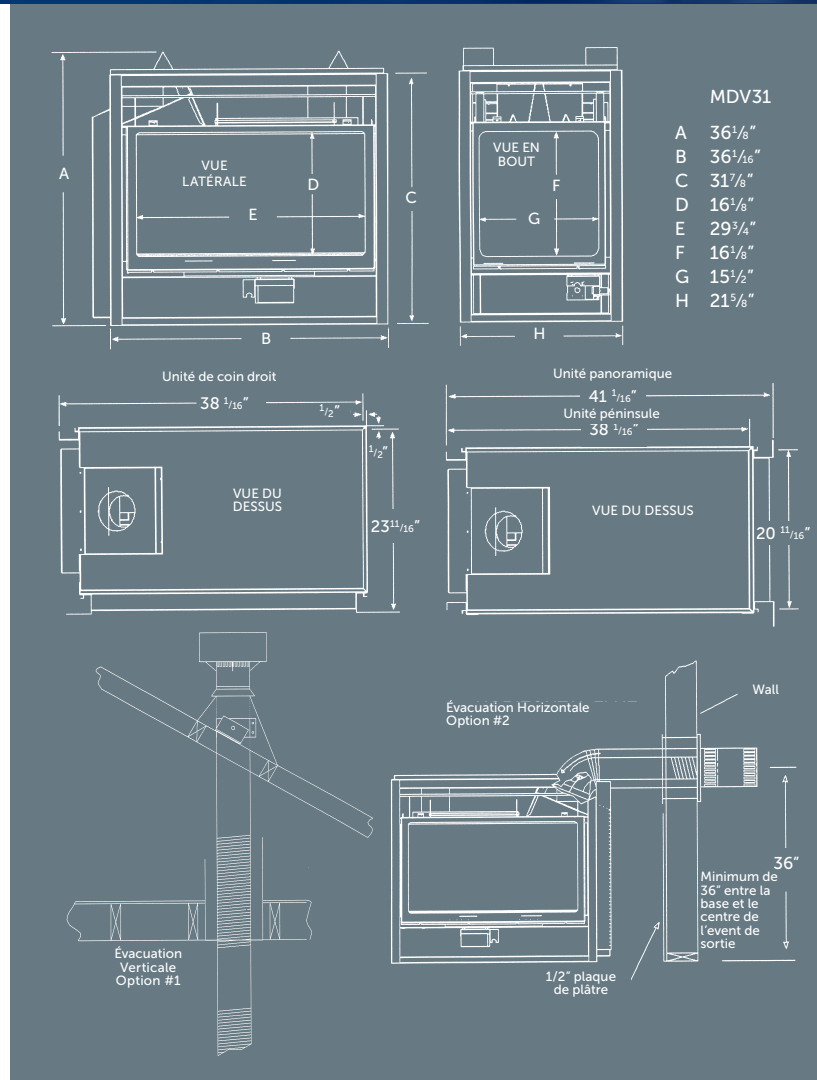

Charpente pour pleine vision (panoramique seulement)

42 1/2" H x 46 1/8" L x 25 5/8" P

DIMENSIONS DE CHARPENTE (PO)

MODÈLE À PERSIENNES	Hauteur Encadrement	Largeur Arrière	Profondeur Profondeur
COIN	37"	38 1/8"	23 3/4"
PÉNINSULE	37"	38 1/8"	20 5/8"
PANORAMIQUE	37"	41 1/8"	20 5/8"

Un minimum de 42" de hauteur est requis pour l'installation d'une tablette au dessus de l'appareil avec le manchon isolant.

MDV31

FOYER MULTIFACE PANORAMIQUE À ÉVACUATION DIRECTE

Canada
ENERGUIDE
Recherchez la cote **ÉnerGuide**
des foyers à gaz
dans cette brochure
Basée sur la norme CSA P.4.1-15