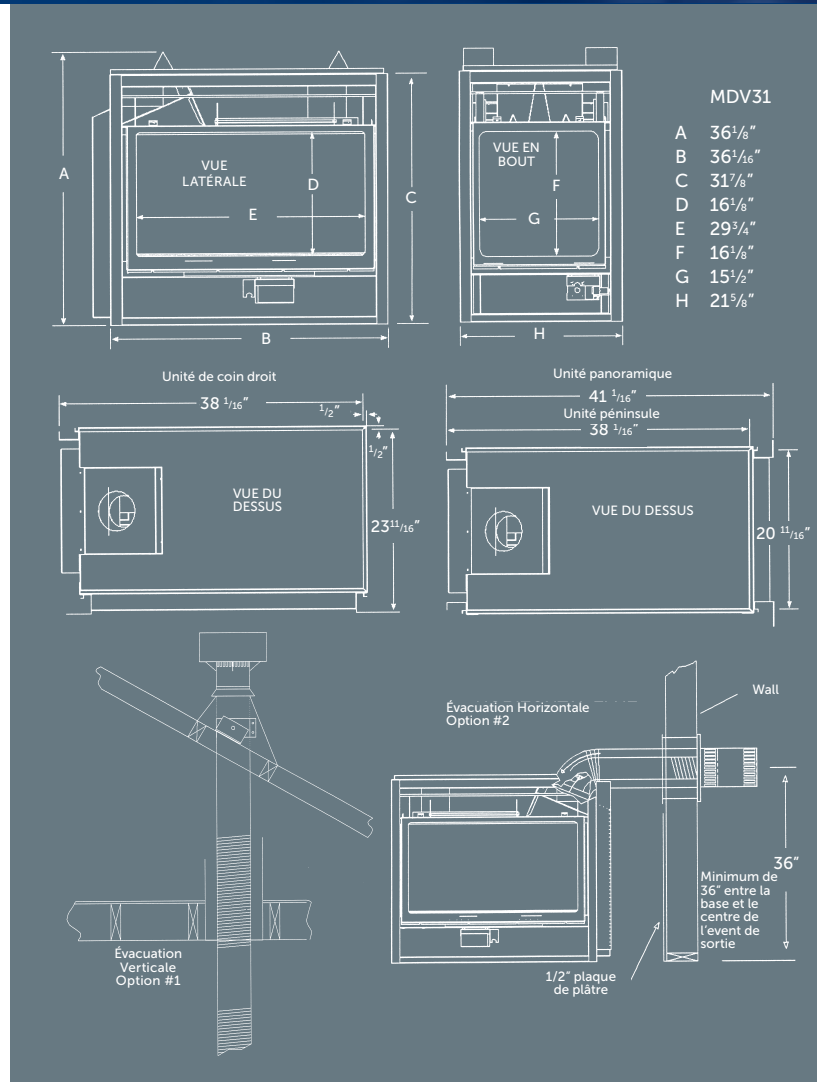

Doubleur de brique

Panneau de bout (modèles péninsula)
Panneau de bout et de côté (modèles coin)

Thermostat

thermostat millivolt mural
ou thermostat programmable

Télécommande

Marche/arrêt, marche/arrêt avec thermostat intégré,
marche/arrêt avec thermostat intégré et contrôle du ventilateur

DIMENSIONS DE CHARPENTE (PO)

MODÈLE À PERSIENNES	Hauteur Encadrement	Largeur Arrière	Profondeur Profondeur
COIN	37"	38 1/8"	23 3/4"
PÉNINSULE	37"	38 1/8"	20 5/8"
PANORAMIQUE	37"	41 1/8"	20 5/8"

2340 Avenue Logan
Winnipeg, Manitoba, Canada R2R 2V3
Tél. : 204.632.1962 Téléc. : 204.632.1960
www.kingsmanfireplaces.com